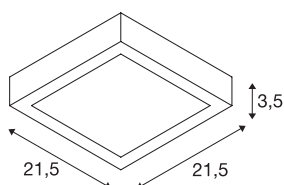

## TECHNISCHE GEGEVENS

Art.nr.	1003019
IP-code	IP 20
Schokbestendigheidsklasse	IK 02
Schokbestendigheid	0.2 Joule
Montage	opbouw
Montagebeschrijving	plafond,wand
dimbaar	Ja
Dimtechnologie	faseafsnijding
Primaire nominale spanning	220-240V ~50/60Hz
Secundaire stroom/spanning	500 mA
Beschermingsklasse	I
Wattage	15 W
Omgevingstemperatuur	25 °C
Bedrijfsrendement (LOR)	0,65
Aantal armaturen bij LS B16A	61
Aantal armaturen bij LS C16A	61
Niveau van inschakelstroom	10 A
Duur van inschakelstroom	40 µs
Stroboscopisch effect (SVM)	0.03
Lumen	1140 lm
Lichtkleurtemperatuur	3000 Kelvin
Kleur	wit

## Lichtbron

916464	
--------	---

CRI	90
UGR $\leq$	26
LXXBXX-gegevens	L70B50
Levensduur	48000 h
Lichtuitlaat	direct
Risk Group	1
Lengte	21.5 cm
Breedte	21.5 cm
Hoogte	3.5 cm
Nettogewicht	0.629 kg
Brutogewicht	0.727 kg
BIG WHITE pagina	417