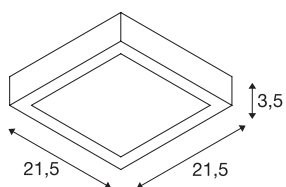

### Технические характеристики

Тов. №	1003019
IP Code	IP 20
Класс ударопрочности	IK 02
Ударопрочность	0.2 Joule
Сборка	Накладной
Детали сборки	Потолок, Стена
С регулировкой яркости	Да
Технология регулирования яркости	Фазовая отсечка
Номинальное первичное напряжение	220-240V ~50/60Hz
Вторичный ток / напряжение	500 mA
Класс защиты	I
Мощность	15 W
Температура окружающей среды	25 °C
Операционная эффективность (LOR)	0,65
Количество светильников на LS B16A	61
Количество светильников на LS C16A	61
Уровень пускового тока	10 A
Продолжительность пускового тока	40 μs
Стробоскопический эффект (SVM)	0.03
Световой поток	1140 lm

## Источник света

916464	
--------	---

Цветовая температура	3000 Kelvin
Цвет	белый
CRI	90
UGR ≤	26
LXXBXX Данные	L70B50
Срок службы	48000 h
Световое отверстие	прямой
Risk Group	1
Длина	21.5 cm
Ширина	21.5 cm
Высота	3.5 cm
Вес нетто	0.629 kg
вес брутто	0.727 kg
BIG WHITE Seite	417