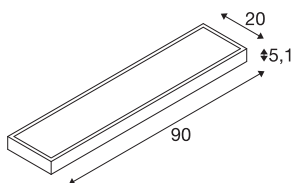

NEW FLAT

vnitřní LED nástěnné svítidlo RGBW bílé

Nástěnné přisazené svítidlo NEW FLAT představuje inteligentní řešení osvětlení pro hotely, restaurace, kavárny a obchody, které je díky standardu ZigBee® 3.0 kompatibilní s mnoha inteligentními domácími systémy i se systémem SLV VALETO®. Dá se tak snadno ovládat pomocí dálkového ovladače, aplikace nebo hlasových příkazů. Výběrem barvy vzniká náladové světlo, které je díky kombinaci přímého a nepřímého osvětlení vnímáno jako mimořádně příjemné. Přesvědčí vás i design svítidla: nabízí zatížitelnost 3 kg, a proto je lze použít i jako regál. Hliníkové svítidlo z řady NEW FLAT vynikne svým plochým a štíhlým tvarem na každé stěně.

TECHNICKÁ DATA

Č. výrobku	1003022
Počet různých výstupů světla	2
Kód IP	IP 20
Montáž	Nástavba
Podrobnosti montáže	Stěna
Stmívatelné	Áno
Technologie stmívání	Zigbee
Primární jmenovité napětí	220-240V ~50/60Hz
Sekundární proud / napětí	24 V
Třída ochrany	I
Příkon	9 W
Minimální teplota prostředí	-20 °C
Maximální teplota prostředí	45 °C
Úroveň rozběhového proudu	10 A
Doba trvání rozběhového proudu	30 µs
Stroboskopický efekt (SVM)	0.04
Lumen	500 lm
Teplota barvy světla	3000 Kelvin
Úhel záření	115 °
Barva	bílá
CRI	90
Data LXXBXX	L70B50

Světelného Zdroje

708901		Výstup světla	přímé-nepřímé
		Šířka	90 cm
		Výška	5.1 cm
		Hloubka	20 cm
		Hmotnost netto	2.824 kg
		Celková hmotnost	3.545 kg