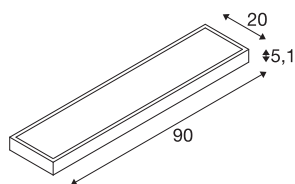

NEW FLAT

Indoor LED Wandleuchte RGBW weiß

Die NEW FLAT Wandaufbauleuchte ist die intelligente Lichtlösung für Hotels, Restaurants, Cafés und Shops, die dank des ZigBee® 3.0 Standards zu vielen Smart Home Systemen wie auch dem SLV VALETO® System kompatibel ist. So lässt sie sich via Fernbedienung, App oder über Sprachbefehle ganz einfach steuern. Durch die Farbwahl erzeugt sie ein der Stimmung angepasstes Licht, das durch den Mix aus direkter und indirekter Beleuchtung als äußerst angenehm empfunden wird. Auch das Design überzeugt: Die Leuchte weist eine Belastbarkeit von 3 kg auf und kann somit als Regal genutzt werden. Mit ihrer flachen Form macht die aus Aluminium gefertigte Leuchte der NEW FLAT Serie an jeder Wand eine schlanke Figur.

TECHNISCHE DATEN

Art. Nr.	1003022
Anzahl unterschiedliche Lichtauslässe	2
IP Code	IP 20
Montage	Aufbau
Montagedetails	Wand
Dimmbar	Ja
Technologie der Dimmung	Zigbee
Primäre Nennspannung	220-240V ~50/60Hz
Sekundär Strom / Spannung	24 V
Schutzklasse	I
Wattage	9 W
minimale Umgebungstemperatur	-20 °C
maximale Umgebungstemperatur	45 °C
Höhe Einschaltstrom	10 A
Dauer Einschaltstrom	30 µs
Stroboskop-Effekt (SVM)	0.04
Lumen	500 lm
Lichtfarbtemperatur	3000 Kelvin
Abstrahlwinkel	115 °
Farbe	weiß
CRI	90
LXXBXX Daten	L70B50

Lichtquelle

708901	
--------	---

Breite	90 cm
Höhe	5.1 cm
Tiefe	20 cm
Nettogewicht	2.824 kg
Bruttogewicht	3.545 kg