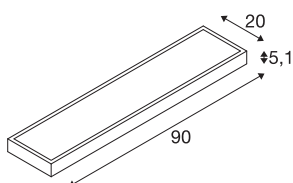

## NEW FLAT

applique intérieure, blanc, LED, 11,3W, RGBW

L'applique murale apparente NEW FLAT est une solution d'éclairage intelligente pour les hôtels, restaurants, cafés et boutiques. Grâce à l'implémentation de la norme Zig-Bee® 3.0, elle est compatible avec de nombreux systèmes Smart Home ainsi que le système SLV VALETO®. Elle peut ainsi être pilotée très facilement à l'aide d'une télécommande, d'une appli ou par commande vocale. La sélection de couleur permet d'adapter la lumière à l'ambiance du moment, à travers un mélange entre éclairage direct et indirect à l'effet ultra-chaleureux. Son design convaincant lui aussi : le luminaire présente une résistance de 3 kg et peut donc servir d'étagère. Avec sa forme plate, ce luminaire en aluminium de la série NEW FLAT fera belle impression sur n'importe quel mur.

## INFORMATIONS TECHNIQUES

Réf.	1003022
Nombre de sorties lumineuses différentes	2
Code IP	IP 20
Montage	En saillie
Détails de montage	Applique
Variable	Oui
Technologie de variation de l'éclairage	Zigbee
Tension nominale primaire	220-240V ~50/60Hz
Courant / tension secondaire	24 V
Classe de protection	I
Puissance en watts	9 W
Température ambiante minimale	-20 °C
Température ambiante maximale	45 °C
Hauteur du courant d'appel	10 A
Durée du courant d'appel	30 µs
Effet stroboscopique (SVM)	0.04
Lumen	500 lm
Température de couleur	3000 Kelvin
Angle de rayonnement	115 °
Coloris	blanc
IRC	90
Données LXXBXX	L70B50

## Source Lumineuse

708901	
--------	---

<b>Sortie lumineuse</b>	direct-indirect
<b>Largeur</b>	90 cm
<b>Hauteur</b>	5.1 cm
<b>Profondeur</b>	20 cm
<b>Poids net</b>	2.824 kg
<b>Poids brut</b>	3.545 kg