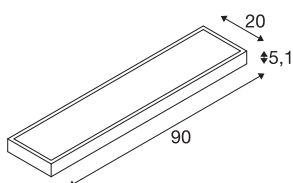

NEW FLAT

lampada a LED da parete per interni RGBW bianco

La lampada da parete NEW FLAT è la soluzione intelligente per hotel, ristoranti, bar e negozi che, grazie allo standard ZigBee® 3.0, è compatibile con numerosi sistemi di domotica tra cui anche SLV VALETO®. In questo modo è possibile controllarla tramite telecomando, app oppure comandi vocali. Grazie alla possibilità di selezionare il colore, emette una luce adatta all'atmosfera che, con un mix di illuminazione diretta e indiretta, viene percepita come particolarmente gradevole. Anche il suo design è convincente: l'apparecchio può sostenere 3 kg e quindi può essere utilizzato come ripiano. Con la sua forma piatta e sottile, questa lampada realizzata in alluminio della serie NEW FLAT sarà sicuramente d'effetto sulle pareti di qualsiasi ambiente.

DATI TECNICI

Articolo	1003022
Numero di diverse finestre	2
Codice IP	IP 20
Montaggio	Superficie
Dettagli di montaggio	Parete
Dimmerabile	Sì
Tecnologia del dimmering	Zigbee
Tensione nominale primaria	220-240V ~50/60Hz
Corrente / tensione secondaria	24 V
Classe isolamento	I
Wattaggio	9 W
Temperatura ambiente minima	-20 °C
Temperatura ambiente massima	45 °C
Livello di corrente di spunto	10 A
Durata della corrente di spunto	30 µs
Effetto stroboscopico (SVM)	0.04
Lumen	500 lm
Temperatura colore	3000 Kelvin
Angolo di emissione	115 °
Colore	bianco
CRI	90
Dati LXXBXX	L70B50

Sorgente Luminosa

708901	
--------	---

Emissione	diretto-indiretto
Larghezza	90 cm
Altezza	5.1 cm
Profondità	20 cm
Peso netto	2.824 kg
Peso lordo	3.545 kg
BIG WHITE pagina	785