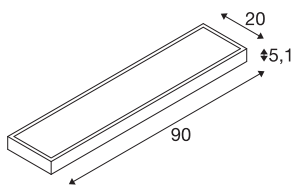

NEW FLAT

innendørs LED veggarmatur RGBW hvit

NEW FLAT veggmontert armatur er et smart valg til hoteller, restauranter, kafeer og butikker. Takket være ZigBee® 3.0-standarden er den kompatibel med mange Smart Home-systemer og SLV VALETO® System. Dermed kan du styre den enkelt via fjernkontroll, app eller stemmekommandoer. Ved å velge farge skapes det et lys som er tilpasset stemningen og som oppleves som utrolig koselig takket være blandingen av direkte og indirekte belysning. Designet er også overbevisende: armaturet har en motstandskapasitet på 3 kg og kan derfor også brukes som hylle. Den flate formen gjør at aluminiumsarmaturet i NEW FLAT-serien tar svært liten plass på veggen.

TEKNISKE DATA

Art.nr.	1003022
EL nummer	3340320
Antall ulike lysuttak	2
IP-kode	IP 20
Montering	Utenpåliggende montering
Montering detaljer	Vegg
Kan dimmes	Ja
Dimmeteknologi	Zigbee
Primær merkespenning	220-240V ~50/60Hz
Sekundær strøm / spenning	24 V
Kapslingsgrad	I
Systemeffekt	9 W
Minimal omgivelsestemperatur	-20 °C
Maksimal omgivelsestemperatur	45 °C
Høy innkoblingsstrøm	10 A
Varighet innkoblingsstrøm	30 µs
Strobeeffekt (SVM)	0.04
Lysytelse	500 lm
Lysfargetemperatur	3000 Kelvin
Spredningsvinkel	115 °
Farge	hvit
CRI	90

Lyskilde

708901		LXXBXX-data	L70B50
		Lysåpning	direkte-indirekte
		Bredde	90 cm
		Høyde	5.1 cm
		Dybde	20 cm
		Nettvekt	2.824 kg
		Bruttovekt	3.545 kg