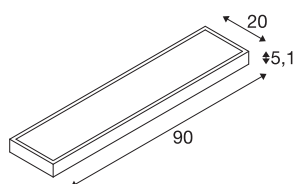

### indoor led wandarmatuur RGBW wit

De NIEUWE FLAT wandopbouwarmatuur is de intelligente lichtoplossing voor hotels, restaurants, cafés en winkels en is dankzij de ZigBee® 3.0-standaard compatibel met vele smart home systemen en het SLV VALETO® -systeem. Hij kan eenvoudig worden bediend via de afstandsbediening, app of spraakcommando's. De keuze van de kleuren zorgt voor een aan de stemming aangepast licht, dat door de mix van directe en indirecte verlichting als uiterst aangenaam wordt ervaren. Ook het ontwerp overtuigt: de armatuur heeft een draagvermogen van 3 kg en kan daarom als schap worden gebruikt. Met zijn vlakke vorm is de aluminium lamp van de NEW FLAT serie een slank figuur op elke muur.

## TECHNISCHE GEGEVENS

Art.nr.	1003022
Aantal verschillende lichtopeningen	2
IP-code	IP 20
Montage	opbouw
Montagebeschrijving	wand
dimbaar	Ja
Dimtechnologie	Zigbee
Primaire nominale spanning	220-240V ~50/60Hz
Secundaire stroom/spanning	24 V
Beschermingsklasse	I
Wattage	9 W
minimale omgevingstemperatuur	-20 °C
maximale omgevingstemperatuur	45 °C
Niveau van inschakelstroom	10 A
Duur van inschakelstroom	30 µs
Stroboscopisch effect (SVM)	0.04
Lumen	500 lm
Lichtkleurtemperatuur	3000 Kelvin
Stralingshoek	115 °
Kleur	wit
CRI	90
LXXBXX-gegevens	L70B50

## Lichtbron

708901	
--------	---

<b>Lichtuitlaat</b>	direct-indirect
<b>Breedte</b>	90 cm
<b>Hoogte</b>	5.1 cm
<b>Diepte</b>	20 cm
<b>Nettogewicht</b>	2.824 kg
<b>Brutogewicht</b>	3.545 kg