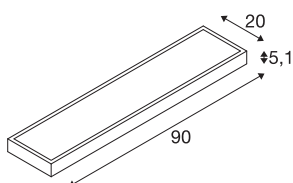

### Indoor led wandlamp, RGBW, wit

Het NEW FLAT wandopbouwarmatuur is de intelligente lichtoplossing voor hotels, restaurants, cafés en shops, en is dankzij de ZigBee® 3.0:® 3.0-normen compatibel met vele Smart Home-systemen en ook het SLV VALETO-®-systeem. Het armatuur kan met de afstandsbediening, de app of via spraakopdrachten heel eenvoudig worden geregeld. Door de kleurkeuze zorgt het armatuur voor een aan de stemming aangepast licht, dat door de mix van directe en indirecte verlichting als zeer aangenaam wordt ervaren. Ook het design overtuigt: het armatuur heeft een belastbaarheid van 3 kg en kan dus ook als aflegvlak worden gebruikt. Door het vlakke model slaat het van aluminium gemaakte armatuur van de NEW FLAT-serie op elke wand een uitstekend figuur.

## TECHNISCHE SPECIFICATIES

Art.nr.	1003022
Aantal verschillende lichtopeningen	2
IP-code	IP 20
Montage	Opbouw
Montagebeschrijving	Wand
Dimbaar	Ja
Dimtechniek	Zigbee
Primaire nominale spanning	220-240V ~50/60Hz
Secundaire stroom / spanning	24 V
Veiligheidsklasse	I
Wattage	9 W
minimale omgevingstemperatuur	-20 °C
maximale omgevingstemperatuur	45 °C
Niveau van inschakelstroom	10 A
Duur van inschakelstroom	30 µs
Stroboscopisch effect (SVM)	0.04
Lumen	500 lm
Lichtkleurtemperatuur	3000 Kelvin
Stralingshoek	115 °
Kleur	wit
CRI	90
LXXBXX gegevens	L70B50

## Lichtbron

708901	
--------	---

Lichtval	direct-indirect
Breedte	90 cm
Hoogte	5.1 cm
Diepte	20 cm
Nettogewicht	2.824 kg
Brutogewicht	3.545 kg