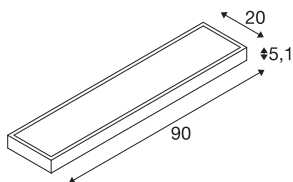

## NEW FLAT

светодиодный настенный светильник RGBW белый

Накладные светильники для подсветки стен NEW FLAT - это умные решения для освещения отелей, ресторанов, кафе и магазинов, а благодаря стандарту ZigBee® 3.0 они совместимы со многими системами умного дома, в том числе с системой SLV VALETO®. Ими легко управлять с помощью пульта дистанционного управления, приложения или голосовых команд. Подбор цвета позволяет создать свет под настроение, которое благодаря сочетанию прямого и непрямого освещения воспринимается как наиболее приятное. Дизайн также убедителен: лампа выдерживает нагрузку 3 кг и поэтому ее можно использовать как полку. Благодаря своей плоской форме изготовленный из алюминия светильник из серии NEW FLAT будет смотреться тонкой фигурой на любой стене.

## Технические характеристики

Тов. №	1003022
Количество различных источников света	2
IP Code	IP 20
Сборка	Накладной
Детали сборки	Стена
С регулировкой яркости	Да
Технология регулирования яркости	Zigbee
Номинальное первичное напряжение	220-240V ~50/60Hz
Вторичный ток / напряжение	24 V
Класс защиты	I
Мощность	9 W
Минимальная температура окружающей среды	-20 °C
Максимальная температура окружающей среды	45 °C
Уровень пускового тока	10 A
Продолжительность пускового тока	30 μs
Стробоскопический эффект (SVM)	0.04
Световой поток	500 lm
Цветовая температура	3000 Kelvin
Половинный угол	115 °
Цвет	белый

## Источник света

708901		CRI	90
		LXXVXX Данные	L70B50
		Световое отверстие	прямой - отраженный
		Ширина	90 см
		Высота	5.1 см
		Глубина	20 см
		Вес нетто	2.824 kg
		вес брутто	3.545 kg