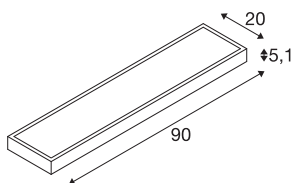

## TECHNICKÁ DATA

Č. výrobku	1003023
Počet různých výstupů světla	2
Kód IP	IP 20
Montáž	Nástavba
Podrobnosti montáže	Stěna
Stmívatelné	Áno
Technologie stmívání	Zigbee
Primární jmenovité napětí	220-240V ~50/60Hz
Sekundární proud / napětí	24 V
Třída ochrany	I
Příkon	9 W
Minimální teplota prostředí	-20 °C
Maximální teplota prostředí	45 °C
Úroveň rozběhového proudu	10 A
Doba trvání rozběhového proudu	30 µs
Stroboskopický efekt (SVM)	0.04
Lumen	500 lm
Teplota barvy světla	3000 Kelvin
Úhel záření	115 °
Barva	hliník
CRI	90
Data LXXBXX	L70B50

## Světelného Zdroje

708901		<b>Výstup světla</b>	přímé-nepřímé
		<b>Šířka</b>	90 cm
		<b>Výška</b>	5.1 cm
		<b>Hloubka</b>	20 cm
		<b>Hmotnost netto</b>	2.704 kg
		<b>Celková hmotnost</b>	3.463 kg