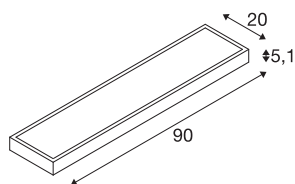

NEW FLAT

Indoor LED Wandaufbauleuchte RGBW alu

Die NEW FLAT Wandaufbauleuchte ist die intelligente Lichtlösung für Hotels, Restaurants, Cafés und Shops, die dank des ZigBee® 3.0 Standards zu vielen Smart Home Systemen wie auch dem SLV VALETO® System kompatibel ist. So lässt sie sich via Fernbedienung, App oder über Sprachbefehle ganz einfach steuern. Durch die Farbwahl erzeugt sie ein der Stimmung angepasstes Licht, das durch den Mix aus direkter und indirekter Beleuchtung als äußerst angenehm empfunden wird. Auch das Design überzeugt: Die Leuchte weist eine Belastbarkeit von 3 kg auf und kann somit als Regal genutzt werden. Mit ihrer flachen Form macht die aus Aluminium gefertigte Leuchte der NEW FLAT Serie an jeder Wand eine schlanke Figur.

TECHNISCHE DATEN

| | |
|---------------------------------------|-------------------|
| Art. Nr. | 1003023 |
| Anzahl unterschiedliche Lichtauslässe | 2 |
| IP Code | IP 20 |
| Montage | Aufbau |
| Montagedetails | Wand |
| Dimmbar | Ja |
| Technologie der Dimmung | Zigbee |
| Primäre Nennspannung | 220-240V ~50/60Hz |
| Sekundär Strom / Spannung | 24 V |
| Schutzklasse | I |
| Wattage | 9 W |
| minimale Umgebungstemperatur | -20 °C |
| maximale Umgebungstemperatur | 45 °C |
| Höhe Einschaltstrom | 10 A |
| Dauer Einschaltstrom | 30 µs |
| Stroboskop-Effekt (SVM) | 0.04 |
| Lumen | 500 lm |
| Lichtfarbtemperatur | 3000 Kelvin |
| Abstrahlwinkel | 115 ° |
| Farbe | aluminium |
| CRI | 90 |
| LXXBXX Daten | L70B50 |

Lichtquelle

| | |
|--------|---|
| 708901 |  |
|--------|---|

| | |
|----------------------|----------|
| Breite | 90 cm |
| Höhe | 5.1 cm |
| Tiefe | 20 cm |
| Nettogewicht | 2.704 kg |
| Bruttogewicht | 3.463 kg |