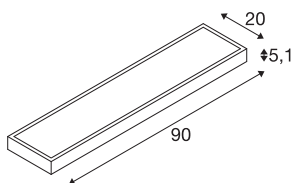

NEW FLATWL

applique murale montée en applique à LED indoor alu RGBW

L'applique murale apparente NEW FLAT est la solution d'éclairage intelligente pour les hôtels, restaurants, cafés et magasins, compatible avec de nombreux systèmes de maison intelligente, tels que le système SLV VALETO®, grâce à la norme ZigBee® 3.0. Elle peut donc facilement être contrôlée par télécommande, application ou commande vocale. Le choix de la couleur crée une lumière adaptée à l'ambiance extrêmement agréable grâce au mélange d'éclairage direct et indirect. Le design est également impressionnant: le luminaire présente une capacité de charge de 3 kg et peut donc être utilisé comme étagère. Avec sa forme plate, le luminaire en aluminium de la série NEW FLAT arbore une silhouette élancée sur tous les murs.

INFORMATIONS TECHNIQUES

N° art.	1003023
Nombre de sorties lumineuses différentes	2
Code IP	IP 20
Montage	Apparent
Infos de montage	Mur
Dimmable	Oui
Technologie du dimmage	Zigbee
Tension nominale primaire	220-240V ~50/60Hz
Courant / tension secondaire	24 V
Indice de protection	I
Wattage	9 W
Température ambiante min.	-20 °C
Température ambiante max.	45 °C
Hauteur du courant d'appel	10 A
Durée du courant d'appel	30 µs
Effet stroboscopique (SVM)	0.04
Lumen	500 lm
Température de couleur	3000 Kelvin
Angle faisceau	115 °
Coloris	alu
CRI	90
Caractéristiques LXXBXX	L70B50

Source Lumineuse

708901		Faisceau lumineux	direct-indirect
		Largeur	90 cm
		Hauteur	5.1 cm
		Profondeur	20 cm
		Poids net	2.704 kg
		Poids brut	3.463 kg