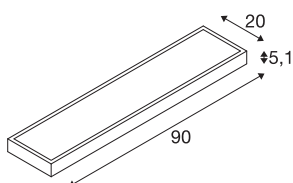

NEW FLAT

applique intérieure, alu, LED, 11,3W, 3000K

L'applique murale apparente NEW FLAT est une solution d'éclairage intelligente pour les hôtels, restaurants, cafés et boutiques. Grâce à l'implémentation de la norme Zig-Bee® 3.0, elle est compatible avec de nombreux systèmes Smart Home ainsi que le système SLV VALETO®. Elle peut ainsi être pilotée très facilement à l'aide d'une télécommande, d'une appli ou par commande vocale. La sélection de couleur permet d'adapter la lumière à l'ambiance du moment, à travers un mélange entre éclairage direct et indirect à l'effet ultra-chaleureux. Son design convaincant lui aussi : le luminaire présente une résistance de 3 kg et peut donc servir d'étagère. Avec sa forme plate, ce luminaire en aluminium de la série NEW FLAT fera belle impression sur n'importe quel mur.

INFORMATIONS TECHNIQUES

Réf.	1003023
Nombre de sorties lumineuses différentes	2
Code IP	IP 20
Montage	En saillie
Détails de montage	Applique
Variable	Oui
Technologie de variation de l'éclairage	Zigbee
Tension nominale primaire	220-240V ~50/60Hz
Courant / tension secondaire	24 V
Classe de protection	I
Puissance en watts	9 W
Température ambiante minimale	-20 °C
Température ambiante maximale	45 °C
Hauteur du courant d'appel	10 A
Durée du courant d'appel	30 µs
Effet stroboscopique (SVM)	0.04
Lumen	500 lm
Température de couleur	3000 Kelvin
Angle de rayonnement	115 °
Coloris	alu
IRC	90
Données LXXBXX	L70B50

Source Lumineuse

708901	
--------	---

Sortie lumineuse	direct-indirect
Largeur	90 cm
Hauteur	5.1 cm
Profondeur	20 cm
Poids net	2.704 kg
Poids brut	3.463 kg