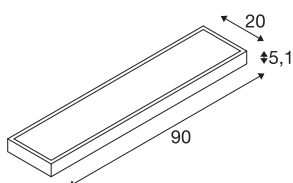

## NEW FLAT

**lampada a LED da parete per interni alluminio RGBW**

La lampada da parete NEW FLAT è la soluzione intelligente per hotel, ristoranti, bar e negozi che, grazie allo standard ZigBee® 3.0, è compatibile con numerosi sistemi di domotica tra cui anche SLV VALETO®. In questo modo è possibile controllarla tramite telecomando, app oppure comandi vocali. Grazie alla possibilità di selezionare il colore, emette una luce adatta all'atmosfera che, con un mix di illuminazione diretta e indiretta, viene percepita come particolarmente gradevole. Anche il suo design è convincente: l'apparecchio può sostenere 3 kg e quindi può essere utilizzato come ripiano. Con la sua forma piatta e sottile, questa lampada realizzata in alluminio della serie NEW FLAT sarà sicuramente d'effetto sulle pareti di qualsiasi ambiente.

## DATI TECNICI

Articolo	1003023
Numero di diverse finestre	2
Codice IP	IP 20
Montaggio	Superficie
Dettagli di montaggio	Parete
Dimmerabile	Sì
Tecnologia del dimmering	Zigbee
Tensione nominale primaria	220-240V ~50/60Hz
Corrente / tensione secondaria	24 V
Classe isolamento	I
Wattaggio	9 W
Temperatura ambiente minima	-20 °C
Temperatura ambiente massima	45 °C
Livello di corrente di spunto	10 A
Durata della corrente di spunto	30 µs
Effetto stroboscopico (SVM)	0.04
Lumen	500 lm
Temperatura colore	3000 Kelvin
Angolo di emissione	115 °
Colore	alluminio
CRI	90
Dati LXXBXX	L70B50

## Sorgente Luminosa

708901	
--------	---

<b>Emissione</b>	diretto-indiretto
<b>Larghezza</b>	90 cm
<b>Altezza</b>	5.1 cm
<b>Profondità</b>	20 cm
<b>Peso netto</b>	2.704 kg
<b>Peso lordo</b>	3.463 kg
<b>BIG WHITE pagina</b>	785