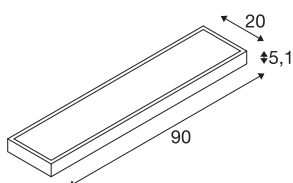

NEW FLAT

lampada a LED da parete per interni alluminio RGBW

La lampada da parete NEW FLAT è la soluzione intelligente per hotel, ristoranti, bar e negozi che, grazie allo standard ZigBee® 3.0, è compatibile con numerosi sistemi di domotica tra cui anche SLV VALETO®. In questo modo è possibile controllarla tramite telecomando, app oppure comandi vocali. Grazie alla possibilità di selezionare il colore, emette una luce adatta all'atmosfera che, con un mix di illuminazione diretta e indiretta, viene percepita come particolarmente gradevole. Anche il suo design è convincente: l'apparecchio può sostenere 3 kg e quindi può essere utilizzato come ripiano. Con la sua forma piatta e sottile, questa lampada realizzata in alluminio della serie NEW FLAT sarà sicuramente d'effetto sulle pareti di qualsiasi ambiente.

DATI TECNICI

Articolo	1003023
Numero di diverse finestre	2
Codice IP	IP 20
Montaggio	Superficie
Dettagli di montaggio	Parete
Dimmerabile	Sì
Tecnologia del dimmering	Zigbee
Tensione nominale primaria	220-240V ~50/60Hz
Corrente / tensione secondaria	24 V
Classe isolamento	I
Wattaggio	9 W
Temperatura ambiente minima	-20 °C
Temperatura ambiente massima	45 °C
Livello di corrente di spunto	10 A
Durata della corrente di spunto	30 µs
Effetto stroboscopico (SVM)	0.04
Lumen	500 lm
Temperatura colore	3000 Kelvin
Angolo di emissione	115 °
Colore	alluminio
CRI	90
Dati LXXBXX	L70B50

Sorgente Luminosa

708901	
--------	---

Emissione	diretto-indiretto
Larghezza	90 cm
Altezza	5.1 cm
Profondità	20 cm
Peso netto	2.704 kg
Peso lordo	3.463 kg