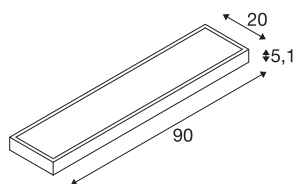

NEW FLATWL

indoor led wandopbouwarmatuur alu RGBW

De NIEUWE FLAT wandopbouwarmatuur is de intelligente lichtoplossing voor hotels, restaurants, cafés en winkels en is dankzij de ZigBee® 3.0-standaard compatibel met vele smart home systemen en het SLV VALETO® -systeem. Hij kan eenvoudig worden bediend via de afstandsbediening, app of spraakcommando's. De keuze van de kleuren zorgt voor een aan de stemming aangepast licht, dat door de mix van directe en indirecte verlichting als uiterst aangenaam wordt ervaren. Ook het ontwerp overtuigt: de armatuur heeft een draagvermogen van 3 kg en kan daarom als schap worden gebruikt. Met zijn vlakke vorm is de aluminium lamp van de NEW FLAT serie een slank figuur op elke muur.

TECHNISCHE GEGEVENS

Art.nr.	1003023
Aantal verschillende lichtopeningen	2
IP-code	IP 20
Montage	opbouw
Montagebeschrijving	wand
dimbaar	Ja
Dimtechnologie	Zigbee
Primaire nominale spanning	220-240V ~50/60Hz
Secundaire stroom/spanning	24 V
Beschermingsklasse	I
Wattage	9 W
minimale omgevingstemperatuur	-20 °C
maximale omgevingstemperatuur	45 °C
Niveau van inschakelstroom	10 A
Duur van inschakelstroom	30 µs
Stroboscopisch effect (SVM)	0.04
Lumen	500 lm
Lichtkleurtemperatuur	3000 Kelvin
Stralingshoek	115 °
Kleur	alu
CRI	90
LXXBXX-gegevens	L70B50

Lichtbron

708901	
--------	---

Lichtuitlaat	direct-indirect
Breedte	90 cm
Hoogte	5.1 cm
Diepte	20 cm
Nettogewicht	2.704 kg
Brutogewicht	3.463 kg