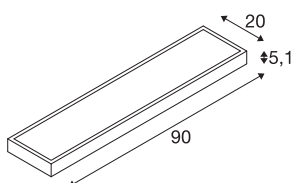

NEW FLATWL

Indoor led wandopbouwlamp aluminium RGBW

Het NEW FLAT wandopbouwarmatuur is de intelligente lichtoplossing voor hotels, restaurants, cafés en shops, en is dankzij de ZigBee® 3.0:® 3.0-normen compatibel met vele Smart Home-systemen en ook het SLV VALETO-®-systeem. Het armatuur kan met de afstandsbediening, de app of via spraakopdrachten heel eenvoudig worden geregeld. Door de kleurkeuze zorgt het armatuur voor een aan de stemming aangepast licht, dat door de mix van directe en indirecte verlichting als zeer aangenaam wordt ervaren. Ook het design overtuigt: het armatuur heeft een belastbaarheid van 3 kg en kan dus ook als aflegvlak worden gebruikt. Door het vlakke model slaat het van aluminium gemaakte armatuur van de NEW FLAT-serie op elke wand een uitstekend figuur.

TECHNISCHE SPECIFICATIES

Art.nr.	1003023
Aantal verschillende lichtopeningen	2
IP-code	IP 20
Montage	Opbouw
Montagebeschrijving	Wand
Dimbaar	Ja
Dimtechniek	Zigbee
Primaire nominale spanning	220-240V ~50/60Hz
Secundaire stroom / spanning	24 V
Veiligheidsklasse	I
Wattage	9 W
minimale omgevingstemperatuur	-20 °C
maximale omgevingstemperatuur	45 °C
Niveau van inschakelstroom	10 A
Duur van inschakelstroom	30 µs
Stroboscopisch effect (SVM)	0.04
Lumen	500 lm
Lichtkleurtemperatuur	3000 Kelvin
Stralingshoek	115 °
Kleur	alu
CRI	90
LXXBXX gegevens	L70B50

Lichtbron

708901	
--------	---

Lichtval	direct-indirect
Breedte	90 cm
Hoogte	5.1 cm
Diepte	20 cm
Nettogewicht	2.704 kg
Brutogewicht	3.463 kg