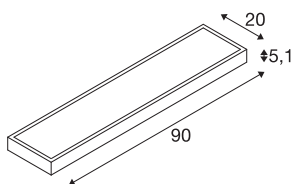

NEW FLATWL

Candeeiro de parede LED para interior, alu RGBW

O candeeiro de parede NEW FLAT é a solução de iluminação inteligente para hotéis, restaurantes, cafés e lojas, que graças à norma ZigBee® 3.0 é compatível com muitos sistemas domésticos inteligentes, como o sistema SLV VALETO®. Assim, pode ser facilmente controlado por controlo remoto, app ou comandos de voz. Com a escolha da cor cria-se uma luz adaptada ao ambiente, que é percebida como extremamente agradável, graças à mistura de iluminação direta e indireta. O design também convence: o candeeiro tem uma capacidade de carga de 3 kg e, portanto, pode ser utilizado como prateleira. Com a sua forma plana, o candeeiro de alumínio da série NEW FLAT tem uma figura elegante em qualquer parede.

DADOS TÉCNICOS

Ref. n.º	1003023
Número de diferentes saídas de luz	2
IP Code	IP 20
Montagem	Montagem à superfície
Pormenores da montagem	Parede
Regulável	Sim
Tecnologia de regulação	Zigbee
Tensão nominal primária	220-240V ~50/60Hz
Corrente / Tensão secundária	24 V
Classe de proteção	I
Potência	9 W
temperatura ambiente mínima	-20 °C
temperatura ambiente máxima	45 °C
Nível de corrente de irrupção	10 A
Duração da corrente de irrupção	30 µs
Efeito estroboscópico (SVM)	0.04
Lúmen	500 lm
Temperatura de cor da luz	3000 Kelvin
Ângulo de feixe	115 °
Cor	Alumínio
CRI	90
Dados LXXBXX	L70B50

Fonte de luz

708901	
--------	---

Saída de luz	direto-indireto
Largura	90 cm
Altura	5.1 cm
Profundidade	20 cm
Peso líquido	2.704 kg
Peso bruto	3.463 kg
Página BIG WHITE	785