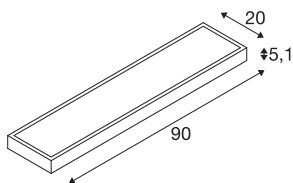

Технические характеристики

Тов. №	1003023
Количество различных источников света	2
IP Code	IP 20
Сборка	Накладной
Детали сборки	Стена
С регулировкой яркости	Да
Технология регулирования яркости	Zigbee
Номинальное первичное напряжение	220-240V ~50/60Hz
Вторичный ток / напряжение	24 V
Класс защиты	I
Мощность	9 W
Минимальная температура окружающей среды	-20 °C
Максимальная температура окружающей среды	45 °C
Уровень пускового тока	10 A
Продолжительность пускового тока	30 µs
Стробоскопический эффект (SVM)	0.04
Световой поток	500 lm
Цветовая температура	3000 Kelvin
Половинный угол	115 °
Цвет	Алюминий

Источник света

708901		CRI	90
		LXXVXX Данные	L70B50
		Световое отверстие	прямой - отраженный
		Ширина	90 см
		Высота	5.1 см
		Глубина	20 см
		Вес нетто	2.704 kg
		вес брутто	3.463 kg