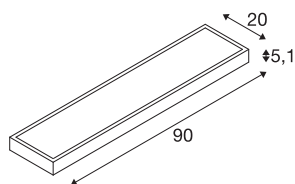

## TEHNIČNI PODATKI

Št. art.	1003023
Število različnih svetlobnih rež	2
IP koda	IP 20
Montaža	Nadgradnja
Podrobnosti montaže	Stena
Možnost zatemnitve	Da
Tehnologija zatemnitve	Zigbee
Primarna nazivna napetost	220-240V ~50/60Hz
Sekundarni tok / napetost	24 V
Zaščitni razred	I
El. moč	9 W
minimalna temperatura okolja	-20 °C
maksimalna temperatura okolja	45 °C
Raven zagonskega toka	10 A
Trajanje zagonskega toka	30 µs
Stroboskopski učinek (SVM)	0.04
Lumini	500 lm
Barvna temperatura	3000 Kelvin
Kot sevanja	115 °
Barva	aluminij
CRI	90
LXXBXX podatki	L70B50

## Svetlobnega Vira

708901	
--------	---

<b>Svetenje</b>	neposredno-posredno
<b>Širina</b>	90 cm
<b>Višina</b>	5.1 cm
<b>Globina</b>	20 cm
<b>Neto teža</b>	2.704 kg
<b>Bruto teža</b>	3.463 kg