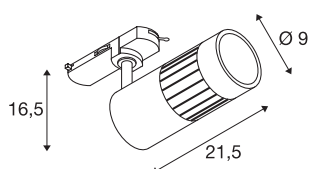

3~ STRUCTEC DALI

3-fase systeem lamp zwart 3000K 36° inclusief 3-fase adapter

De in meerdere behuizings- en lichtkleuren verkrijgbare STRUCTEC spot, met passende adapter voor het 3-fase hoogvolt railsysteem, is uitgerust met een hoogwaardige COB LED module. Door de geïntegreerde DALI-componenten is de spot ook geschikt voor professionele toepassingen. Zo is de spot een moderne lichtoplossing voor verschillende verlichtingsconcepten.

TECHNISCHE GEGEVENS

Art.nr.	1003024
Draai- of zwenkbaar	Draai- en kantelbaar
IP-code	IP 20
Montagebeschrijving	rail plafond
dimbaar	Ja
Dimtechnologie	DALI 2
Primaire nominale spanning	220-240V ~50/60Hz
Secundaire stroom/spanning	700 mA
Beschermingsklasse	I
Wattage	29 W
Omgevingstemperatuur	25 °C
Niveau van inschakelstroom	30 A
Duur van inschakelstroom	2 µs
Lumen	2500 lm
Lichtkleurtemperatuur	3000 Kelvin
Stralingshoek	36 °
Kleur	zwart
CRI	80
LXXBXX-gegevens	L70B50
Levensduur	30000 h
Lichtsterkteverdeling	rotatiesymmetrisch
Lichtuitlaat	direct

Lichtbron

916425	
--------	---

Lengte	21.5 cm
Hoogte	16.5 cm
Diameter	9 cm
Nettogewicht	1.311 kg
Brutogewicht	1.613 kg