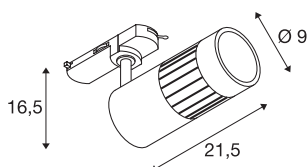

3~ STRUCTEC DALI

3-tenning systemarmatur hvit 3000K 36° inkl. 3-tenning-adapter

STRUCTEC lyskaster fås i flere apparatus- og fargevarianter og er utstyrt med en adapter som passer til 3-tenning 230V skinnesystemer og en svært effektiv COB LED-modul. De integrerte DALI-komponentene gjør lyskasteren også velegnet til profesjonell bruk. Dette gjør lyskasteren til en moderne løsning som passer inn i mange ulike lyskonsepter.

TEKNISKE DATA

Art.nr.	1003025
Drei- og svingbar	Roterbar og svingbar
IP-kode	IP 20
Montering detaljer	Skinne tak
Kan dimmes	Ja
Dimmeteknologi	DALI 2
Primær merkespenning	220-240V ~50/60Hz
Sekundær strøm / spenning	700 mA
Kapslingsgrad	I
Systemeffekt	29 W
Omgivelsestemperatur	25 °C
Høy innkoblingsstrøm	30 A
Varighet innkoblingsstrøm	2 µs
Lysytelse	2500 lm
Lysfargetemperatur	3000 Kelvin
Spredningsvinkel	36 °
Farge	hvit
CRI	97
LXXBXX-data	L70B50
Levetid	30000 h
Lysstyrkefordeling	rotasjonssymmetrisk
Lysåpning	direkte

Lyskilde

916425	
--------	---

Lengde	21.5 cm
Høyde	16.5 cm
Diameter	9 cm
Nettvekt	1.313 kg
Bruttovekt	1.602 kg