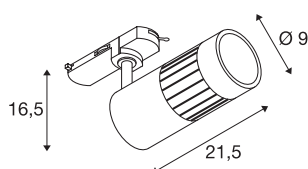

3~ STRUCTEC DALI

3-fase systeem lamp wit 3000K 36° inclusief 3-fase adapter

De in meerdere behuizings- en lichtkleuren verkrijgbare STRUCTEC spot, met passende adapter voor het 3-fase hoogvolt railsysteem, is uitgerust met een hoogwaardige COB LED module. Door de geïntegreerde DALI-componenten is de spot ook geschikt voor professionele toepassingen. Zo is de spot een moderne lichtoplossing voor verschillende verlichtingsconcepten.

TECHNISCHE GEGEVENS

Art.nr.	1003025
Draai- of zwenkbaar	Draai- en kantelbaar
IP-code	IP 20
Montagebeschrijving	rail plafond
dimbaar	Ja
Dimtechnologie	DALI 2
Primaire nominale spanning	220-240V ~50/60Hz
Secundaire stroom/spanning	700 mA
Beschermingsklasse	I
Wattage	29 W
Omgevingstemperatuur	25 °C
Niveau van inschakelstroom	30 A
Duur van inschakelstroom	2 µs
Lumen	2500 lm
Lichtkleurtemperatuur	3000 Kelvin
Stralingshoek	36 °
Kleur	wit
CRI	97
LXXBXX-gegevens	L70B50
Levensduur	30000 h
Lichtsterkteverdeling	rotatiesymmetrisch
Lichtuitlaat	direct

Lichtbron

916425	
--------	-----------------------------------------------------------------------------------

Lengte	21.5 cm
Hoogte	16.5 cm
Diameter	9 cm
Nettogewicht	1.313 kg
Brutogewicht	1.602 kg