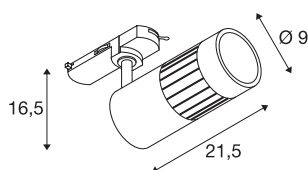

3~ STRUCTEC DALI 3-fasensysteem armatuur wit 3000K 36° incl. 3-fasen adapter

De STRUCTEC spot die in meerdere kleurenversies voor behuizing en licht verkrijgbaar is, met passende adapter voor het 3-fasen hoogvolt spanningsrailsysteem, is voorzien van een COB-LED-module. Door de ingebouwde DALI-componenten is de spot ook bij uitstek geschikt voor professionele toepassingen. Hierdoor is de spot een moderne lichtoplossing voor uiteenlopende verlichtingsconcepten.

TECHNISCHE SPECIFICATIES

Art.nr.	1003025
Draai- of kantelbaar	Draai- en zwenkbaar
IP-code	IP 20
Montagebeschrijving	Rail plafond
Dimbaar	Ja
Dimtechniek	DALI 2
Primaire nominale spanning	220-240V ~50/60Hz
Secundaire stroom / spanning	700 mA
Veiligheidsklasse	I
Wattage	29 W
Omgevingstemperatuur	25 °C
Niveau van inschakelstroom	30 A
Duur van inschakelstroom	2 µs
Lumen	2500 lm
Lichtkleurtemperatuur	3000 Kelvin
Stralingshoek	36 °
Kleur	wit
CRI	97
LXXBXX gegevens	L70B50
Levensduur	30000 h
Lichtsterkteverdeling	rotatiesymmetrisch
Lichtval	direct

Lichtbron

916425	
--------	---

Lengte	21.5 cm
Hoogte	16.5 cm
Diameter	9 cm
Nettogewicht	1.313 kg
Brutogewicht	1.602 kg