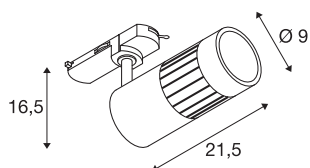

3~ STRUCTEC DALI

3-fasensysteem armatuur zwart 4000K 36° incl. 3-fasen adapter

De STRUCTEC spot die in meerdere kleurenversies voor behuizing en licht verkrijgbaar is, met passende adapter voor het 3-fasen hoogvolt spanningsrailsysteem, is voorzien van een COB-LED-module. Door de ingebouwde DALI-componenten is de spot ook bij uitstek geschikt voor professionele toepassingen. Hierdoor is de spot een moderne lichtoplossing voor uiteenlopende verlichtingsconcepten.

TECHNISCHE SPECIFICATIES

Art.nr.	1003026
Draai- of kantelbaar	Draai- en zwenkbaar
IP-code	IP 20
Montagebeschrijving	Rail plafond
Dimbaar	Ja
Dimtechniek	DALI 2
Primaire nominale spanning	220-240V ~50/60Hz
Secundaire stroom / spanning	700 mA
Veiligheidsklasse	I
Wattage	29 W
Omgevingstemperatuur	25 °C
Niveau van inschakelstroom	30 A
Duur van inschakelstroom	2 µs
Lumen	2600 lm
Lichtkleurtemperatuur	4000 Kelvin
Stralingshoek	36 °
Kleur	zwart
CRI	80
LXXBXX gegevens	L70B50
Levensduur	30000 h
Lichtsterkteverdeling	rotatiesymmetrisch
Lichtval	direct

Lichtbron

916614	
--------	---

Lengte	21.5 cm
Hoogte	16.5 cm
Diameter	9 cm
Nettogewicht	1.312 kg
Brutogewicht	1.597 kg