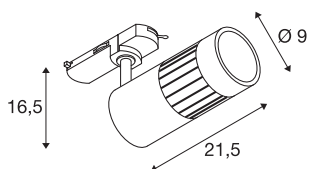

3~ STRUCTURE DALI

3fázové svítidlo, bílé, 4000K, 36°, vč. 3fáz. adaptéru

Reflektor STRUCTEC je nabízen s tělesy a světlem různých barev. Je dodáván s odpovídajícím adaptérem pro 3fázovou vysokonapěťovou sběrnici a osazen vysokovýkonným COB LED modulem. Vestavěné součásti DALI zaručují, že reflektor je ideální rovněž pro profesionální použití. Tím reflektor představuje moderní řešení osvětlení pro různé koncepce.

TECHNICKÁ DATA

Č. výrobku	1003027
Otočné nebo výkyvné	otočné a výkyvné
Kód IP	IP 20
Podrobnosti montáže	Lišta, strop
Stmívatelné	Áno
Technologie stmívání	DALI 2
Primární jmenovité napětí	220-240V ~50/60Hz
Sekundární proud / napětí	700 mA
Třída ochrany	I
Příkon	29 W
Teplota prostředí	25 °C
Úroveň rozběhového proudu	30 A
Doba trvání rozběhového proudu	2 μs
Lumen	2600 lm
Teplota barvy světla	4000 Kelvin
Úhel záření	36 °
Barva	bílá
CRI	90
Data LXXBXX	L70B50
Životnost	30000 h
Svítilivost	rotačně symetrický
Výstup světla	přímé

Světelného Zdroje

916614	
--------	---

Délka	21.5 cm
Výška	16.5 cm
Průměr	9 cm
Hmotnost netto	1.304 kg
Celková hmotnost	1.585 kg