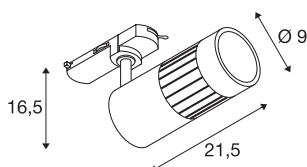

#### TEKNISKE DATA

Art.nr.	1003027
Drei- og svingbar	Roterbar og svingbar
IP-kode	IP 20
Montering detaljer	Skinne tak
Kan dimmes	Ja
Dimmeteknologi	DALI 2
Primær merkespenning	220-240V ~50/60Hz
Sekundær strøm / spenning	700 mA
Kapslingsgrad	I
Systemeffekt	29 W
Omgivelsestemperatur	25 °C
Høy innkoblingsstrøm	30 A
Varighet innkoblingsstrøm	2 µs
Lysytelse	2600 lm
Lysfargetemperatur	4000 Kelvin
Spredningsvinkel	36 °
Farge	hvit
CRI	90
LXXBXX-data	L70B50
Levetid	30000 h
Lysstyrkefordeling	rotasjonssymmetrisk
Lysåpning	direkte

## Lyskilde

916614	
--------	---

Lengde	21.5 cm
Høyde	16.5 cm
Diameter	9 cm
Nettvekt	1.304 kg
Bruttovekt	1.585 kg