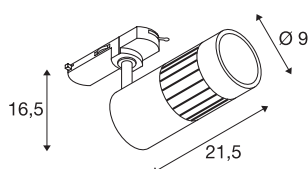

3~ STRUCTEC DALI

3-fase systeem lamp wit 4000K 36° inclusief 3-fase adapter

De in meerdere behuizings- en lichtkleuren verkrijgbare STRUCTEC spot, met passende adapter voor het 3-fase hoogvolt railsysteem, is uitgerust met een hoogwaardige COB LED module. Door de geïntegreerde DALI-componenten is de spot ook geschikt voor professionele toepassingen. Zo is de spot een moderne lichtoplossing voor verschillende verlichtingsconcepten.

TECHNISCHE GEGEVENS

Art.nr.	1003027
Draai- of zwenkbaar	Draai- en kantelbaar
IP-code	IP 20
Montagebeschrijving	rail plafond
dimbaar	Ja
Dimtechnologie	DALI 2
Primaire nominale spanning	220-240V ~50/60Hz
Secundaire stroom/spanning	700 mA
Beschermingsklasse	I
Wattage	29 W
Omgevingstemperatuur	25 °C
Niveau van inschakelstroom	30 A
Duur van inschakelstroom	2 µs
Lumen	2600 lm
Lichtkleurtemperatuur	4000 Kelvin
Stralingshoek	36 °
Kleur	wit
CRI	90
LXXBXX-gegevens	L70B50
Levensduur	30000 h
Lichtsterkteverdeling	rotatiesymmetrisch
Lichtuitlaat	direct

Lichtbron

916614	
--------	---

Lengte	21.5 cm
Hoogte	16.5 cm
Diameter	9 cm
Nettogewicht	1.304 kg
Brutogewicht	1.585 kg