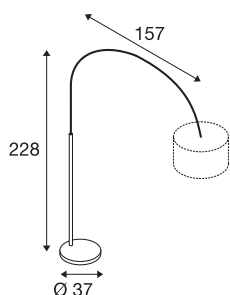

## FENDA BOW BASIS E27

Indoor, stojací svítidlo, bílé

Se FENDA BOW BASIS zažije kultovní tvar obloukové stojací lampy svůj nový výstup se svěžím designem. Díky obloukovému ramenu v barvě chromu ukotvenému v masivní podlahové desce překlene svítidlo metrovou vzdálenost od základny až ke stínidlu. Podstavec umožňuje kombinaci s různými stínítky z řady FENDA. K zajištění optimálního osvětlení je samotné obloukové rameno otočné o 180°. Svítidlo FENDA BOW BASIS osazené objímkou E27 je vhodné pro montáž LED a úsporných žárovek. Elektrické připojení se provádí pomocí plochého euro konektoru přímo k síťovému napětí 230V. Kromě toho disponuje nožním přepínačem vestavěným v přívodním vedení.

## TECHNICKÁ DATA

Č. výrobku	1003028
Objímka	E27
Počet objímek	1
Horizontální akční okruh	180 °
Otočné nebo výkyvné	otočné a výkyvné
Kód IP	IP 20
Třída rázové pevnosti	IK 03
Rázová pevnost	0.35 Joule
Montáž	Mobil
Primární jmenovité napětí	220-240V ~50/60Hz
Třída ochrany	II
Příkon	25 W
Barva	bílá
Délka	157 cm
Šířka	37 cm
Výška	228 cm
Hmotnost netto	22.636 kg
Celková hmotnost	25.615 kg