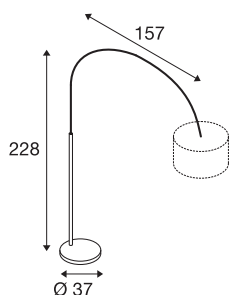

FENDA BOW BASIS E27

Lampadaire indoor blanc

Avec le luminaire FENDA BOW BASIS la légendaire forme arquée du lampadaire a été rééditée de façon moderne. L'arc du lampadaire de couleur chromée, ancré dans une plaque en béton solide, couvre une distance d'un mètre depuis la base jusqu'à l'abat-jour. La base peut être combinée avec différents abat-jours de la série FENDA. Pour garantir un éclairage optimal, l'arc en soi est pivotant de 180°. Équipé d'une douille E27, le luminaire FENDA BOW BASIS marche avec des ampoules LED et des ampoules économiques. Le raccordement électrique se fait directement au réseau 230 V au moyen d'une fiche plate Euro. En outre, elle dispose d'un interrupteur à pied incorporé dans le câble.

INFORMATIONS TECHNIQUES

| | |
|--------------------------------|---------------------|
| N° art. | 1003028 |
| Douille | E27 |
| Nombre de douilles | 1 |
| Plage de pivotement horizontal | 180 ° |
| Pivotant ou inclinable | Rotatif et pivotant |
| Code IP | IP 20 |
| Classe de résistance aux chocs | IK 03 |
| Résistance au choc | 0.35 Joule |
| Montage | Mobile |
| Tension nominale primaire | 220-240V ~50/60Hz |
| Indice de protection | II |
| Wattage | 25 W |
| Coloris | blanc |
| Longueur | 157 cm |
| Largeur | 37 cm |
| Hauteur | 228 cm |
| Poids net | 22.636 kg |
| Poids brut | 25.615 kg |