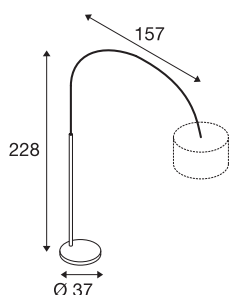

FENDA BOW

lampadaire intérieur, blanc, E27, 25W max, sans abat-jour

La BASE FENDA BOW réinterprète le célèbre lampadaire arc en lui insufflant un nouveau design. Ancré dans une base massive, son bras arqué de couleur chrome s'étire sur un mètre, de la base au diffuseur. La douille permet la combinaison avec divers diffuseurs de la gamme FENDA. Le bras arqué du luminaire peut être tourné à 180° pour garantir un éclairage optimal. Équipée d'une douille E27, la BASE FENDA BOW peut recevoir une source LED ou basse consommation. Le raccordement électrique s'effectue directement sur la tension secteur 230V via la fiche plate Euro. Le luminaire est également équipé d'un interrupteur au pied sur le câble de connexion.

INFORMATIONS TECHNIQUES

Réf.	1003028
Douille	E27
Nombre de douilles	1
Plage de rotation horizontale	180 °
Orientable ou inclinable	Dispositif rotatif et pivotant
Code IP	IP 20
Classe de résistance aux chocs	IK 03
Résistance aux chocs	0.35 Joule
Montage	Mobile
Tension nominale primaire	220-240V ~50/60Hz
Classe de protection	II
Puissance en watts	25 W
Coloris	blanc
Longueur	157 cm
Largeur	37 cm
Hauteur	228 cm
Poids net	22.636 kg
Poids brut	25.615 kg

Source Préconisée

1005304	A60 E27 , ampoule LED, dépoli, 7,5 W, 2700 K, IR-C90, 320°
---------	--