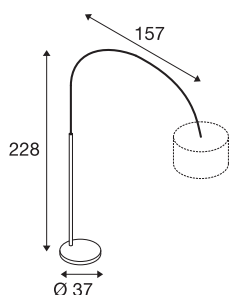

## FENDA BOW BASIS E27

### Indoor lampada da terra bianco

Con FENDA BOW BASIS torna la tradizionale forma ad arco riproposta in un design rinnovato. Ancorato in una massiccia base, il braccio arcuato color cromo separa di un metro la base dal diffusore. La base consente di combinare l'apparecchio con diversi diffusori della serie FENDA. Per garantire un'illuminazione ottimale, il braccio arcuato è anche ruotabile di 180°. Dotata di attacco E27, FENDA BOW BASIS è adatta all'uso di LED e lampadine a risparmio energetico. L'apparecchio si collega direttamente alla rete elettrica da 230V tramite la spina piatta Euro. Inoltre è dotata di un interruttore a pedale integrato nel cavo di alimentazione.

### DATI TECNICI

Articolo	1003028
Attacco	E27
Numero di attacchi	1
Raggio di rotazione orizzontale	180 °
Girevole od orientabile	Ruotabile e orientabile
Codice IP	IP 20
Classe di resistenza all'urto	IK 03
Resistenza all'urto	0.35 Joule
Montaggio	Mobile
Tensione nominale primaria	220-240V ~50/60Hz
Classe isolamento	II
Wattaggio	25 W
Colore	bianco
Lunghezza	157 cm
Larghezza	37 cm
Altezza	228 cm
Peso netto	22.636 kg
Peso lordo	25.615 kg