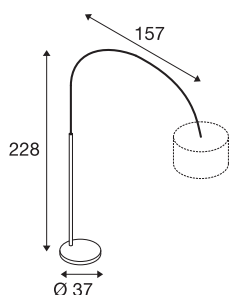

FENDA BOW BASIS E27

lampa podłogowa indoor kolor biały

FENDA BOW BASIS to nowe, odświeżone wydanie kul-towej zakrzywionej lampy podłogowej. Ze względu na łukowate ramię w kolorze chromu, zamocowane w solidnej podstawie, lampa ma jeden metr od podstawy do klosza. Oprawa umożliwia połączenie z różnymi kloszami z serii FENDA. Aby zapewnić optymalne oświetlenie, łukowe ramię lampy można obrócić o 180°. Lampa FENDA BOW BASIS z oprawą żarówki E27 jest przeznaczona do żarówek LED i żarówek energooszczędnych. Lampę podłącza się bezpośrednio do napięcia sieciowego 230V za pomocą płaskiej wtyczki euro. Dodatkowo lampa ma wyłącznik nożny zamontowany w przewodzie zasilającym.

DANE TECHNICZNE

| | |
|-------------------------------|-----------------------|
| Nr artykułu | 1003028 |
| Oprawa | E27 |
| Liczba opraw | 1 |
| Zakres obrotu w poziomie | 180 ° |
| Obrotowa lub przechyłna | Obrotowa i przechyłna |
| Kod IP | IP 20 |
| Klasa odporności na uderzenia | IK 03 |
| Odporność na uderzenia | 0.35 Joule |
| Montaż | Wersja przenośna |
| Pierwotne napięcie znamionowe | 220-240V ~50/60Hz |
| Klasy ochrony | II |
| Wydajność | 25 W |
| Kolor | biały |
| Długość | 157 cm |
| Szerokość | 37 cm |
| Wysokość | 228 cm |
| Waga netto | 22.636 kg |
| Waga brutto | 25.615 kg |