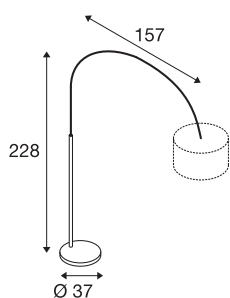

FENDA BOW BASIS E27

комнатный торшер белый

FENDA BOW BASIS — это новое воплощение культовой изогнутой формы настольных светильников в современном дизайне. Хромированный дугообразный кронштейн, закрепленный в массивной опорной плите, удерживает абажур светильника на расстоянии одного метра от основания. Цоколь позволяет создавать различные комбинации с абажурами серии FENDA. Для обеспечения оптимального освещения дугообразный кронштейн вращается на 180°. Благодаря установленному патрону E27 FENDA BOW BASIS можно использовать как со светодиодными, так и с энергосберегающими источниками света. Светильник можно напрямую подключать к электросети напряжением 230 В с помощью плоской евровилки. Кроме того, он оснащен ножным выключателем, установленном на питающем проводе.

Технические характеристики

Тов. №	1003028
Патрон	E27
Количество патронов	1
Вертикальный диапазон изменения угла наклона от	180 °
С регулировкой наклона и поворота	С регулировкой угла наклона и возможностью вращения
IP Code	IP 20
Класс ударопрочности	IK 03
Ударопрочность	0.35 Joule
Сборка	Мобильный
Номинальное первичное напряжение	220-240V ~50/60Hz
Класс защиты	II
Мощность	25 W
Цвет	белый
Длина	157 cm
Ширина	37 cm
Высота	228 cm
Вес нетто	22.636 kg
вес брутто	25.615 kg