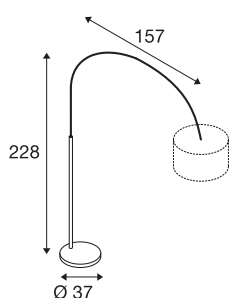

## FENDA BOW BASIS E27

Luminaria de pie, interior, negro

FENDA BOW BASIS es la nueva edición, con un diseño renovado, de la legendaria luminaria de pie con forma de arco. El arco de soporte de color cromo va anclado a una placa de base maciza y da a la luminaria una longitud de un metro desde la base hasta la pantalla. El casquillo blanco permite la combinación con diversas pantallas de la serie FENDA. Para garantizar una iluminación óptima, el propio arco de soporte se puede girar 180°. Equipada con un casquillo E27, FENDA BOW BASIS permite usar lámparas LED y lámparas de ahorro energético. La luminaria se conecta a una tensión de red de 230V mediante la clavija plana normalizada europea. Además, cuenta con un interruptor integrado en el cable de conexión.

### Datos técnicos

Art. N.º	1003029
Número de casquillos	1
Alcance de giro vertical	180 °
Giratoria u orientable	Giratoria y orientable
Código IP	IP 20
Clase de resistencia al impacto	IK 03
Resistencia al impacto	0.35 Joule
Montaje	Móvil
Voltaje nominal primario	220-240V ~50/60Hz
Clase de protección	II
Potencia	25 W
Color	negro
Longitud	157 cm
Anchura	37 cm
Altura	228 cm
Peso neto	22.11 kg
Peso bruto	24.766 kg
Página BIG WHITE	106

## Bombilla recomendada

1005304	A60 E27 , bombilla led transparente-opalina 7,5 - W 2700 K CRI90 320°
---------	---