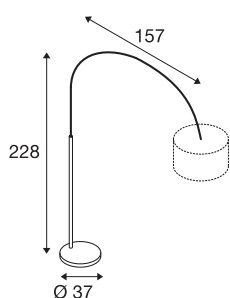

FENDA BOW BASIS E27

luminária de apoio Indoor preto

Com a FENDA BOW BASIS, a forma de iluminação de apoio arqueada assiste ao seu revivalismo em design novo. Através do braço arqueado de cor cromada ancorado na massiva placa de base, o candeeiro mede uma distância de luz de um metro desde a base até ao abajur. A base em preto possibilita a combinação com diversos abajures da série FENDA. Com vista a se assegurar uma iluminação ideal, o braço arqueado pode ser rodado em 180°. Equipada com um casquilho E27, a FENDA BOW BASIS é adequada para lâmpadas LED e lâmpadas economizadoras de energia. A ligação elétrica é efetuada diretamente a uma tensão de rede de 230V, através da ficha de tomada plana europeia. Além disso, possui um interruptor de pé instalado no cabo de alimentação.

DADOS TÉCNICOS

Ref. n.º	1003029
Número de tomadas	1
Faixa de rotação horizontal	180 °
Giratório ou Articulável	Rotativo e giratório
IP Code	IP 20
Classe de resistência ao impacto	IK 03
Resistência ao impacto	0.35 Joule
Montagem	Móvel
Tensão nominal primária	220-240V ~50/60Hz
Classe de proteção	II
Potência	25 W
Cor	preto
Comprimento	157 cm
Largura	37 cm
Altura	228 cm
Peso líquido	22.11 kg
Peso bruto	24.766 kg
Página BIG WHITE	106