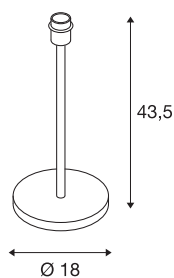

Podstavec stolního svítidla FENDA I E27

Indoor, stolní svítidlo, bílé, bez stínítka

Bílý podstavec stolní lampy FENDA systému FENDA Mix & Match může být jednoduše kombinován se stínítky FENDA v módních barvách, a tedy ho lze přizpůsobit prostředí nebo zvýraznit barevné akcenty. Díky vestavěné patici E27 je toto svítidlo vhodné pro žárovky LED a úsporné žárovky. Podstavec svítidla FENDA se dodává s přívodním vedením včetně síťové zástrčky a integrovaného vypínače. Výrobek je připraven pro přímé připojení k síťovému napětí 230V.

TECHNICKÁ DATA

Č. výrobku	1003030
Objímka	E27
Počet objímek	1
Kód IP	IP 20
Třída rázové pevnosti	IK 03
Rázová pevnost	0.35 Joule
Montáž	Mobil
Primární jmenovité napětí	220-240V ~50/60Hz
Třída ochrany	II
Příkon	60 W
Maximální teplota prostředí	40 °C
Barva	bílá
Výška	43.5 cm
Průměr	18 cm
Hmotnost netto	2.074 kg
Celková hmotnost	2.703 kg