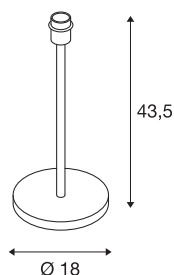

FENDA Pata de luminaria de mesa | E27

Luminaria de mesa, interior, blanco, sin pantalla

La pata de luminaria de mesa blanca FENDA perteneciente al sistema FENDA Mix & Match se puede combinar fácilmente con pantallas de luminaria FENDA para adaptarla a cada ambiente o con acentos de color que siguen las tendencias actuales. El casquillo E27 que tiene integrado la convierte en la luminaria ideal para lámparas LED y lámparas de ahorro energético. El soporte de luminaria FENDA se suministra con un cable de conexión provisto de enchufe de red e interruptor integrado. El producto está listo para conectar directamente a 230V.

Datos técnicos

Art. N.º	1003030
Número de casquillos	1
Código IP	IP 20
Clase de resistencia al impacto	IK 03
Resistencia al impacto	0.35 Joule
Montaje	Móvil
Voltaje nominal primario	220-240V ~50/60Hz
Clase de protección	II
Potencia	60 W
Temperatura ambiente máxima	40 °C
Color	blanco
Altura	43.5 cm
Diámetro	18 cm
Peso neto	2.074 kg
Peso bruto	2.703 kg
Página BIG WHITE	104

Bombilla recomendada

1005302	A60 E27 , bombilla led - blanco 13,2 W 2700 K - CRI90 220°
1005303	A60 E27 , bombilla led transparente 7,5 W 2700 - K CRI90 320°
1005304	A60 E27 , bombilla led transparente-opalina 7,5 - W 2700 K CRI90 320°
1005318	A60 E27 RGB W smart , bombilla led blanco / opalina 9 W CRI90 230°