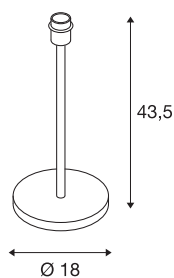

Pied de lampe FENDA I E27

Lampe de table indoor blanche sans abat-jour

Le pied de lampe blanc FENDA du système FENDA Mix & Match est facile à combiner avec les abat-jours FENDA, soit assorti au design d'intérieur, soit avec des accents de couleurs aux coloris tendance. Grâce à la douille E27 incorporée, la lampe convient pour les ampoules à LED et économiques. Le pied de lampe FENDA est livré avec un câble, une fiche de contact et un interrupteur incorporé. La lampe peut directement être branchée au réseau 230 V.

INFORMATIONS TECHNIQUES

N° art.	1003030
Douille	E27
Nombre de douilles	1
Code IP	IP 20
Classe de résistance aux chocs	IK 03
Résistance au choc	0.35 Joule
Montage	Mobile
Tension nominale primaire	220-240V ~50/60Hz
Indice de protection	II
Wattage	60 W
Température ambiante max.	40 °C
Coloris	blanc
Hauteur	43.5 cm
Diamètre	18 cm
Poids net	2.074 kg
Poids brut	2.703 kg