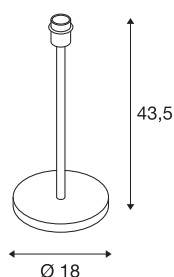

FENDA

lampe à poser intérieure, blanc, E27, 60W max, sans abat-jour

Le pied de lampe de bureau FENDA blanc, issu du système Mix & Match FENDA, permet une combinaison simple avec les abat-jours FENDA, adaptée à l'ambiance ou avec des accents colorés dans les couleurs tendances du moment. La douille E27 intégrée au luminaire permet de l'utiliser avec des sources LED ou basse consommation. Le pied de lampe FENDA est livré avec un câble à fiche et interrupteur. Le produit est prêt pour le raccordement direct au 230V.

INFORMATIONS TECHNIQUES

Réf.	1003030
Douille	E27
Nombre de douilles	1
Code IP	IP 20
Classe de résistance aux chocs	IK 03
Résistance aux chocs	0.35 Joule
Montage	Mobile
Tension nominale primaire	220-240V ~50/60Hz
Classe de protection	II
Puissance en watts	60 W
Température ambiante maximale	40 °C
Coloris	blanc
Hauteur	43.5 cm
Diamètre	18 cm
Poids net	2.074 kg
Poids brut	2.703 kg

Source Préconisée

1005303	A60 E27 , ampoule LED, transparent, 7,5 W, 2700 K, IRC90, 320°
1005318	A60 E27 RGBW smart , ampoule LED, blanc / opale, 9 W, IRC90, 230°
1005302	A60 E27 , ampoule LED, blanc, 13,2 W, 2700 K, IRC90, 220°
1005304	A60 E27 , ampoule LED, dépoli, 7,5 W, 2700 K, IRC90, 320°