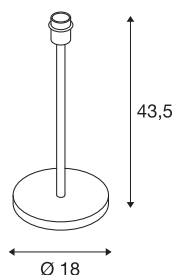

FENDA base per lampada da tavolo | E27

bianco senza diffusore

La base lampada da tavolo bianca FENDA, appartenente al sistema FENDA Mix & Match, è facilmente abbinabile con i diffusori FENDA per creare una piacevole atmosfera o dare un accento di colore nelle tonalità di maggiore tendenza. Grazie all'attacco E27 integrato la lampada è adatta all'uso di LED e lampadine a risparmio energetico. La base lampada FENDA è fornita con un cavo di alimentazione comprensivo di spina elettrica e interruttore integrato. Il prodotto è pronto per il collegamento diretto alla rete elettrica da 230V.

DATI TECNICI

Articolo	1003030
Numero di attacchi	1
Codice IP	IP 20
Classe di resistenza all'urto	IK 03
Resistenza all'urto	0.35 Joule
Montaggio	Mobile
Tensione nominale primaria	220-240V ~50/60Hz
Classe isolamento	II
Wattaggio	60 W
Temperatura ambiente massima	40 °C
Colore	bianco
Altezza	43.5 cm
Diametro	18 cm
Peso netto	2.074 kg
Peso lordo	2.703 kg
BIG WHITE pagina	104