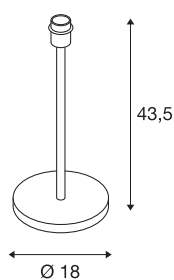

FENDA tafellampvoet I E27

indoor tafellamp wit zonder lampenkap

De witte FENDA voetplaat voor tafellampen van het FENDA Mix & Match systeem is eenvoudig te combineren met FENDA lampenkappen, passend bij de sfeer of met speelse accenten in trendkleuren. Door de ingebouwde E27 fitting is de lamp geschikt voor LED en energiespaarlampen. De FENDA voetplaat wordt met een toevoerleiding met netstekker en geïntegreerde schakelaar geleverd. Het product kan rechtstreeks op 230V worden aangesloten.

TECHNISCHE GEGEVENS

Art.nr.	1003030
Fitting	E27
Aantal fittingen	1
IP-code	IP 20
Schokbestendigheidsklasse	IK 03
Schokbestendigheid	0.35 Joule
Montage	mobiel
Primaire nominale spanning	220-240V ~50/60Hz
Beschermingsklasse	II
Wattage	60 W
maximale omgevingstemperatuur	40 °C
Kleur	wit
Hoogte	43.5 cm
Diameter	18 cm
Nettogewicht	2.074 kg
Brutogewicht	2.703 kg