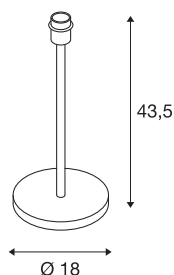

## Pé da luminária de mesa FENDA I E27

**luminária de mesa Indoor branco sem abajur**

O pé branco da luminária de mesa FENDA do sistema FENDA Mix & Match permite uma combinação simples com os abajures FENDA a condizer com o ambiente, ou com acentos coloridos nas tonalidades da tendência atual. Através do casquilho E27 integrado, a luminária adequa-se a lâmpadas LED e lâmpadas economizadoras de energia. O pé do candeeiro FENDA é fornecido com um cabo de alimentação, incluindo ficha de tomada e interruptor integrado. Este produto está preparado para ligação direta a uma tensão de rede de 230 V.

## DADOS TÉCNICOS

Ref. n.º	1003030
Número de tomadas	1
IP Code	IP 20
Classe de resistência ao impacto	IK 03
Resistência ao impacto	0.35 Joule
Montagem	Móvel
Tensão nominal primária	220-240V ~50/60Hz
Classe de proteção	II
Potência	60 W
temperatura ambiente máxima	40 °C
Cor	branco
Altura	43.5 cm
Diâmetro	18 cm
Peso líquido	2.074 kg
Peso bruto	2.703 kg
Página BIG WHITE	104