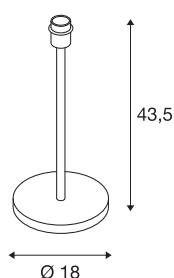

Технические характеристики

| | |
|---|-------------------|
| Тов. № | 1003030 |
| Патрон | E27 |
| Количество патронов | 1 |
| IP Code | IP 20 |
| Класс ударопрочности | IK 03 |
| Ударопрочность | 0.35 Joule |
| Сборка | Мобильный |
| Номинальное первичное напряжение | 220-240V ~50/60Hz |
| Класс защиты | II |
| Мощность | 60 W |
| Максимальная температура окружающей среды | 40 °C |
| Цвет | белый |
| Высота | 43.5 cm |
| Диаметр | 18 cm |
| Вес нетто | 2.074 kg |
| вес брутто | 2.703 kg |