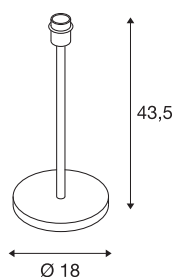

FENDA podnožje namizne svetilke I E27 notranja namizna svetilka bela brez senčnika

Belo podnožje namizne svetilke FENDA iz sistema FENDA Mix & Match omogoča preprosto sestavljanje s senčniki svetilke FENDA glede na željeni ambient ali z barvnimi poudarki, ki so modni v določenem obdobju. Svetilka se uporablja z žarnicami z okovom E27. Primerna je za LED in energijsko varčne žarnice. Podnožju svetilke FENDA je priložen napajalni vod z električnim vtičem in vgrajenim stikalom. Izdelek je primeren za neposredno priključitev na omrežje z napetostjo 230 V.

TEHNIČNI PODATKI

Št. art.	1003030
Okov	E27
Število okovov	1
IP koda	IP 20
Kategorija odpornosti proti udarcem	IK 03
Odpornost proti udaru	0.35 Joule
Montaža	Mobilno
Primarna nazivna napetost	220-240V ~50/60Hz
Zaščitni razred	II
El. moč	60 W
maksimalna temperatura okolja	40 °C
Barva	bela
Višina	43.5 cm
Premer	18 cm
Neto teža	2.074 kg
Bruto teža	2.703 kg