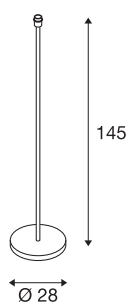

## FENDA Pata de luminaria de pie | E27 Luminaria de pie

interior, blanco, sin pantalla

Con la luminaria de pie FENDA, ofrecemos un nuevo diseño purista para luminarias destinadas a espacios residenciales. El casquillo blanco permite la combinación con diversas pantallas de la serie FENDA. Preparada para alojar lámparas LED o lámparas de bajo consumo con casquillo E27, la FENDA se suministra lista para conectar directamente a una tensión de red de 230V. Además, cuenta con un interruptor integrado en el cable de conexión.

### Datos técnicos

Art. N.º	1003031
Número de casquillos	1
Código IP	IP 20
Clase de resistencia al impacto	IK 03
Resistencia al impacto	0.35 Joule
Montaje	Móvil
Voltaje nominal primario	220-240V ~50/60Hz
Clase de protección	II
Potencia	60 W
Temperatura ambiente máxima	40 °C
Color	blanco
Altura	145 cm
Diámetro	28 cm
Peso neto	5.621 kg
Peso bruto	6.694 kg
Página BIG WHITE	104

## Bombilla recomendada

1005301	A60 E27 , bombilla led - blanco 9 W 2700 K CRI90 220°
1005303	A60 E27 , bombilla led transparente 7,5 W 2700 - K CRI90 320°
1005304	A60 E27 , bombilla led transparente-opalina 7,5 W 2700 K CRI90 320°
1005318	A60 E27 RGB W smart , bombilla led blanco / opalina 9 W CRI90 230°