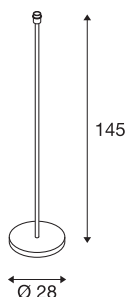

## Pied de lampe FENDA I E27

### Lampadaire indoor blanc sans abat-jour

Avec le lampadaire FENDA, nous vous proposons un nouveau modèle de luminaire pour l'intérieur. Le socle blanc permet de le combiner avec divers abat-jours de la série FENDA. Préparée pour le montage d'ampoules LED ou économiques avec douille E27, la lampe FENDA peut directement être branchée au réseau 230 V. En outre, elle dispose d'un interrupteur incorporé dans le câble.

## INFORMATIONS TECHNIQUES

N° art.	1003031
Douille	E27
Nombre de douilles	1
Code IP	IP 20
Classe de résistance aux chocs	IK 03
Résistance au choc	0.35 Joule
Montage	Mobile
Tension nominale primaire	220-240V ~50/60Hz
Indice de protection	II
Wattage	60 W
Température ambiante max.	40 °C
Coloris	blanc
Hauteur	145 cm
Diamètre	28 cm
Poids net	5.621 kg
Poids brut	6.694 kg