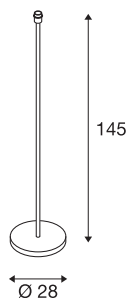

FENDA

lampadaire intérieur, blanc, E27, 60W max

Le lampadaire FENDA révolutionne le design des luminaires d'intérieur. La douille blanche permet la combinaison avec divers diffuseurs de la gamme FENDA. Le luminaire FENDA est livré prêt à recevoir des sources E27 LED ou basse consommation et à être raccordé sur la tension secteur 230V. Il est également équipé d'un interrupteur intégré au câble de connexion.

INFORMATIONS TECHNIQUES

Réf.	1003031
Douille	E27
Nombre de douilles	1
Code IP	IP 20
Classe de résistance aux chocs	IK 03
Résistance aux chocs	0.35 Joule
Montage	Mobile
Tension nominale primaire	220-240V ~50/60Hz
Classe de protection	II
Puissance en watts	60 W
Température ambiante maximale	40 °C
Coloris	blanc
Hauteur	145 cm
Diamètre	28 cm
Poids net	5.621 kg
Poids brut	6.694 kg

Source Préconisée

1005303	A60 E27 , ampoule LED, transparent, 7,5 W, 2700 K, IRC90, 320°
1005318	A60 E27 RGBW smart , ampoule LED, blanc / opale, 9 W, IRC90, 230°
1005301	A60 E27 , ampoule LED, blanc, 9 W, 2700 K, IRC90, 220°
1005304	A60 E27 , ampoule LED, dépoli, 7,5 W, 2700 K, IRC90, 320°