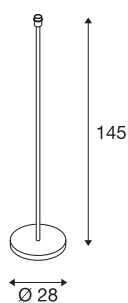

FENDA base per lampada da terra | E27

Indoor bianco senza diffusore

Con la lampada da terra FENDA offriamo un nuovo design di base per le lampade d'arredo. La base bianca consente di combinare l'apparecchio con diversi diffusori della serie FENDA. Predisposta per l'uso con lampadine LED o a risparmio energetico con attacco E27, FENDA è pronta per il collegamento diretto alla rete elettrica da 230V ed è dotata di un interruttore integrato nel cavo di alimentazione.

DATI TECNICI

Articolo	1003031
Attacco	E27
Numero di attacchi	1
Codice IP	IP 20
Classe di resistenza all'urto	IK 03
Resistenza all'urto	0.35 Joule
Montaggio	Mobile
Tensione nominale primaria	220-240V ~50/60Hz
Classe isolamento	II
Wattaggio	60 W
Temperatura ambiente massima	40 °C
Colore	bianco
Altezza	145 cm
Diametro	28 cm
Peso netto	5.621 kg
Peso lordo	6.694 kg